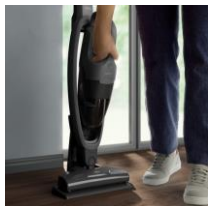

### PRODUKT-HIGHLIGHTS

**Einfache Bedienung. Gründliche Reinigung.**

**Der CLEAN 5000 2in1-Akku-Staubsauger ist immer schnell zur Hand und sorgt für gründliche Ergebnisse zwischendurch. Mit dem abnehmbaren Handteil und dem Zubehör geht es bei jeder Reinigung schnell und mühelos.**

Die Multi-Bodendüse ist für alle Bodenbeläge und entfernt tiefsitzende Verschmutzungen hochwirksam aus Teppichböden. Die Bodendüse ist mit nur einem Klick wechselbar.