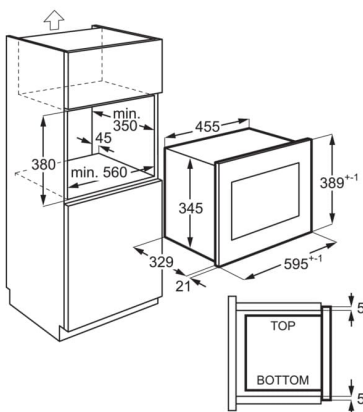

Technische Daten

Displayanzeige	No
Bedienung	Drehwähler
Mikrowellenleistung (Watt)	700
Grilleistung (Watt)	1000
Leistungsstufen	6
Einbaumaße HxBxT (mm)	380x560x350
Gerätemaße HxBxT (mm)	390x595x312
Bruttovolumen Backraum (L)	20
Farbe	Edelstahl mit Antifingerprint
Gerätetyp	Mikrowelle mit Grill
PNC	947 608 812
EAN-Nummer	7332543713639
Anschlusswert (Watt)	1200
Material, Innenraum	Edelstahl
Kabellänge (m)	1
Netzstecker	Schuko-Stecker
Volt	230-240
Bruttogewicht (kg)	18
Nettogewicht (kg)	14
Product Partner Code	All Open
UVP	454.00

PSGBMC220DE0000E